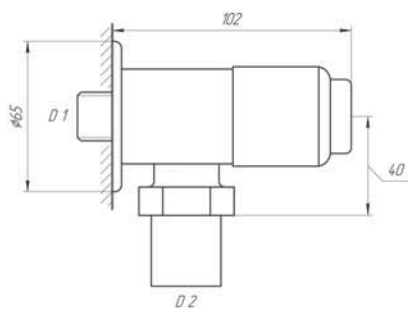

## КРАНИ-ДОЗАТОРИ TREMOLADA&C

D 1 - 3/4"	D 2 - 25 mm
D 1 - 1"	D 2 - 30 mm

D 1 - 3/4"	D 2 - 25 mm
D 1 - 1"	D 2 - 30 mm