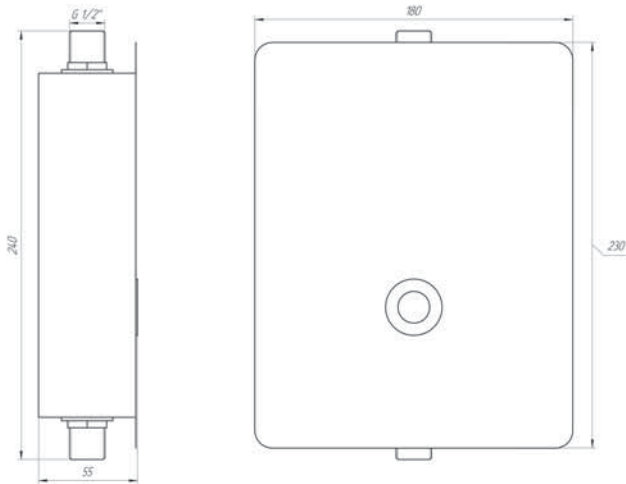

ІНФРАЧЕРВОНІ ПРИСТРОЇ

TREMO-8111
Код: 14221

Пристрій інфрачервоний вбудований для пісуара
латунь
AC/DC 220V/6V