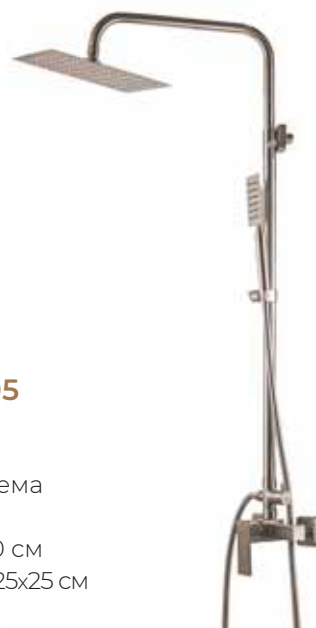

SBQ-SH-105
Код: 19188

Душова система
SUS304
штанга H=120 см
верхня лійка 25x25 см