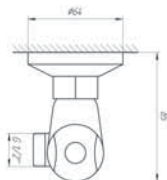

### 139606-ВМ-TRES

Код: 04315

Кран для умивальника TOUCH  
латунь  
10 сек