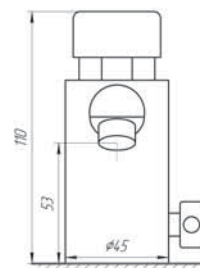

КРАНИ-ДОЗАТОРИ TREMOLADA&C

TREMO-462ATV

Код: 02867

Кран-дозатор для умивальника зі стіни
(10 сек., 1-6 атм.)

TREMO-463

Код: 00751

Змішувач-дозатор для умивальника
Hot/Cold
(10 сек., 1-6 атм.)