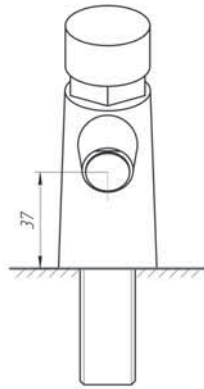

КРАНИ-ДОЗАТОРИ TREMOLADA&C

TREMO-451

Код: 05575

Кран-дозатор для умивальника
(10 сек., 1-6 атм.)

TREMO-461

Код: 00750

Кран-дозатор для умивальника
(10 сек., 1-6 атм.)

TREMOLADA&C