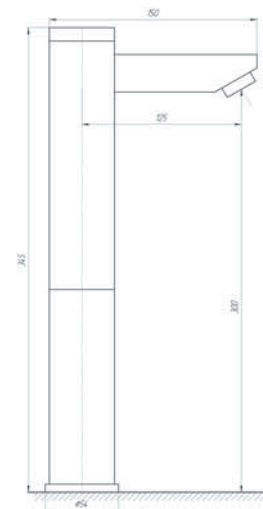

TREMO-8503L

Код: 14223

Монокран інфрачервоний для умивальника латунь
AC/DC 220V/6V, H=34,5 см