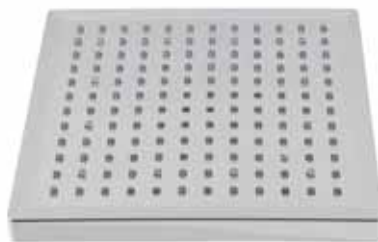

HLS-12-LED
Код: 09103

Лійка душова тропік Termostatic
20x20 см, Globus Lux BOX