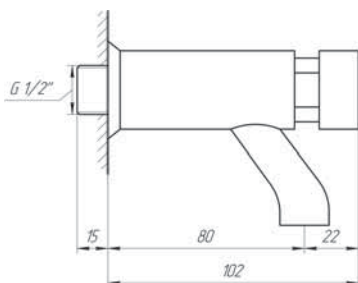

КРАНИ-ДОЗАТОРИ TREMOLADA&C

TREMO-462ATV

Код: 02867

Кран-дозатор для умивальника зі стіни
(10 сек., 1-6 атм.)

TREMO-463

Код: 00751

Змішувач-дозатор для умивальника
Hot/Cold
(10 сек., 1-6 атм.)