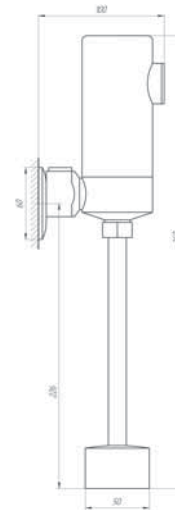

TREMO-8112 BATTERY
Код: 14220

Пристрій інфрачервоний вбудований для пісуара
латунь
DC 6V

TREMOLADA&C