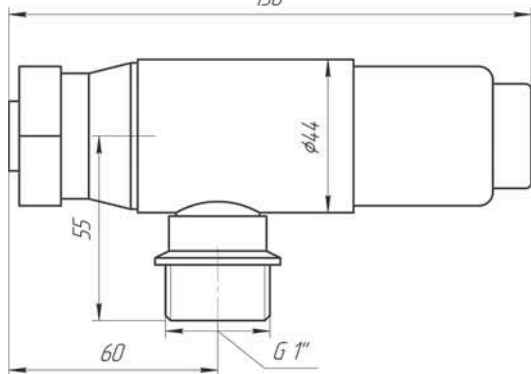

150

TREMO-473
Код: 08069

Кран-дозатор для унітаза 1"
вертикальний (4 сек., 1-6 атм.)