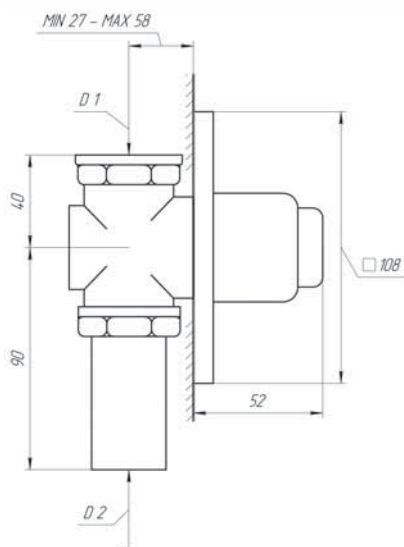

## КРАНИ-ДОЗАТОРИ TREMOLADA&C

D 1 - 3/4"	D 2 - 25 mm
D 1 - 1"	D 2 - 30 mm

D 1 - 3/4"	D 2 - 25 mm
D 1 - 1"	D 2 - 30 mm