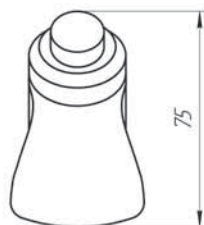

КРАНИ-ДОЗАТОРИ TREMOLADA&C

TREMO-204

Код: 01925

Міні-фонтанчик