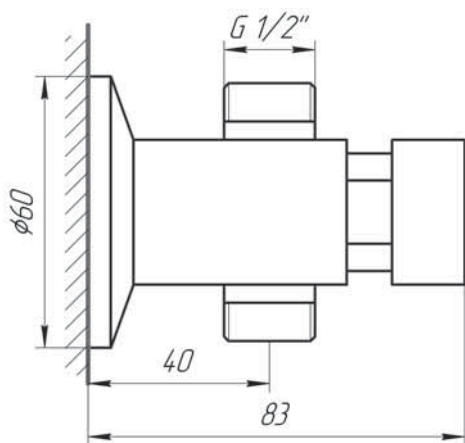

КРАНИ-ДОЗАТОРИ TREMOLADA&C

TREMO-468

Код: 08067

Кран-дозатор для душу
зовнішній
1/2"x1/2"
(20 сек., 1-6 атм.)