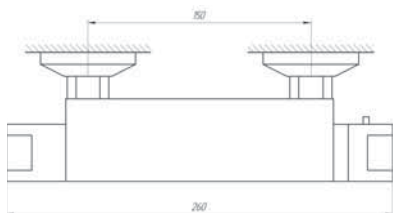

### 139606-ВМ-TRES

Код: 04315

Кран для умивальника TOUCH  
латунь  
10 сек