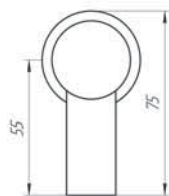

КРАНИ-ДОЗАТОРИ TREMOLADA&C

TREMO-462ATV

Код: 02867

Кран-дозатор для умивальника зі стіни
(10 сек., 1-6 атм.)

TREMO-463

Код: 00751

Змішувач-дозатор для умивальника
Hot/Cold
(10 сек., 1-6 атм.)