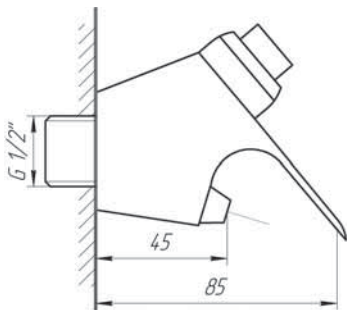

КРАНИ-ДОЗАТОРИ TREMOLADA&C

TREMO-204

Код: 01925

Міні-фонтанчик