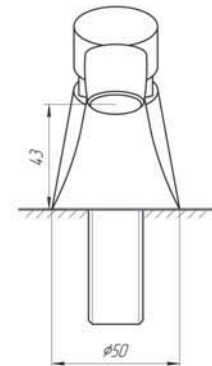

КРАНИ-ДОЗАТОРИ TREMOLADA&C

TREMO-451

Код: 05575

Кран-дозатор для умивальника
(10 сек., 1-6 атм.)

TREMO-461

Код: 00750

Кран-дозатор для умивальника
(10 сек., 1-6 атм.)

TREMOLADA&C