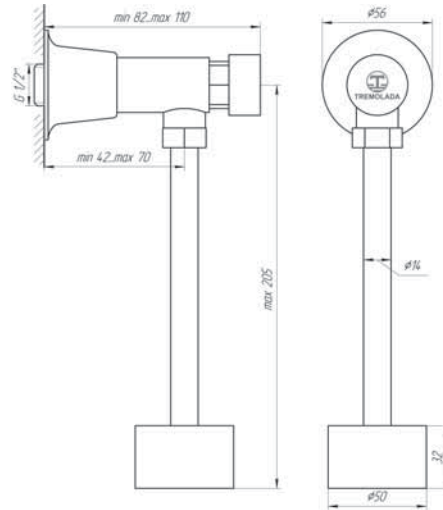

TREMO-316
Код: 00544

Кран-дозатор для пісуара 1/2"
(10 сек., 1-6 атм.)

TREMOLADA&C