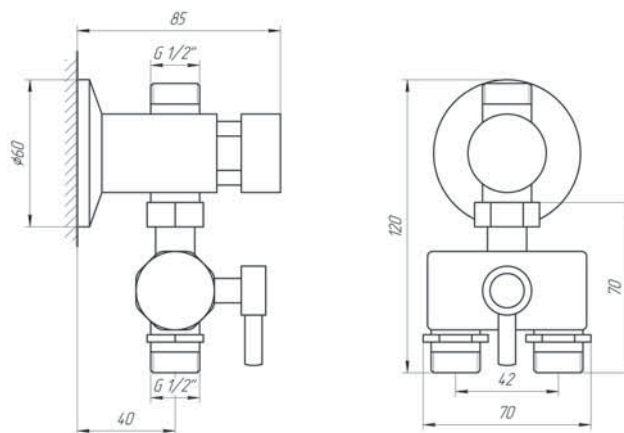

TREMO-468MIX

Код: 01641

Змішувач-дозатор для душу
зовнішній монтаж
(20 сек., 1-6 атм.)