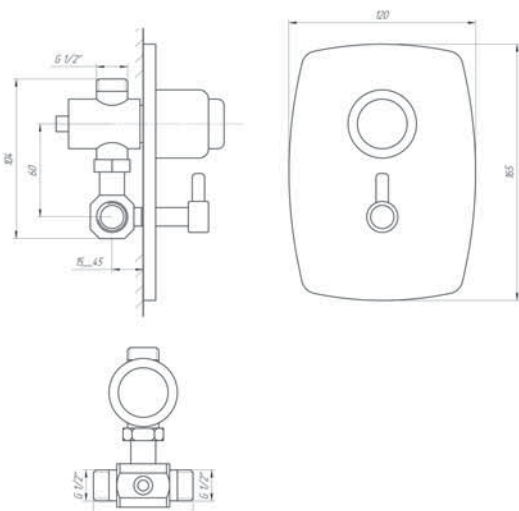

КРАНИ-ДОЗАТОРИ TREMOLADA&C

TREMO-467MIX (40 сек., 1-6 атм.)

Код: 00758

TREMO-467MIX RG (0-40 сек., 1-6 атм.)

Код: 20426

Змішувач-дозатор для душу
вбудований, регульований