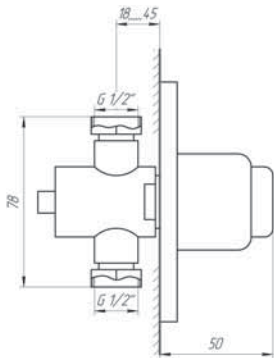

КРАНИ-ДОЗАТОРИ TREMOLADA&C

TREMO-467
Код: 00545

Кран-дозатор для пісуара
вбудований
(10 сек., 1-6 атм.)