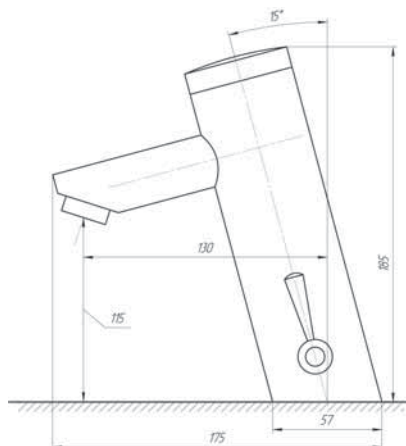

TREMO-8503

Код: 14222

TREMO-8503 BATTERY

Код: 17103

Змішувач інфрачервоний для умивальника Hot/Cold латунь
AC/DC 220V/6V, H=16 см